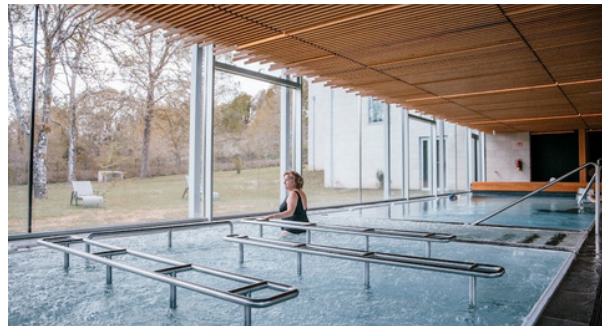

PROGRAMAS DE BIENESTAR

PROGRAMAS TERAPÉUTICOS DE BALNEOTERAPIA

- PROGRAMA REUMATOLOGICO DE 5 SESIONES
- PROGRAMA REUMATOLOGICO DE 9 SESIONES

PRECIOS PROMOCIONALES

195€

315€

NO APLICABLES OTROS DESCUENTOS

PACKS DE UNAS HORAS

- Circuito termal+ ducha magna+ chorro a presión
- Circuito termal+ bañera hidro con sales del Mar Muerto
- Pack Exprés: circuito con masaje Relax parcial de 25´
- Pack Total: circuito con masaje Relax general de 45´
- Momentos en pareja: Circuito +Baño en Ying Yang+ cava y bombones

PRECIOS PROMOCIONALES

30,00€

36,00€

50,00€

62,00€

70,00€

NO APLICABLES OTROS DESCUENTOS

PROGRAMAS BIENESTAR COMPLETOS

- Relajación Exprés: Bañera Hidromasaje + Masaje parcial 25´
- Baño en hidromasaje + descontracturante de 30´
- Anti Oxidante: Circuito Termal + Peeling Corporal+ Bañera hidro con sales
- Dulce Sensación: Circuito+ Envoltura Corporal de Çacao+ Masaje general 45´
- Purificante: Circuito Termal + Bañera Hidromasaje+ Limpieza de cutis 45´
- Anti-estrés: Circuito Termal +Bañera Hidromasaje+ Masaje relax 45´
- Momentos Pareja: Baño en Ying Yang con copa de cava y bombones +aromaterapia+ Masajes Relax Parcial en pareja.

PRECIOS PROMOCIONALES

58,00€

65,00€

75,00€

87,00€

78,00€

82,00€

137,00€

NO APLICABLES OTROS DESCUENTOS

ACTIVIDADES GRUPALES EN AGUA TERMAL

PRECIOS TARIFA

- Pilates termal (clase).....16€/ sesión
- Yoga termal (clase).....16€/sesión
- Precio Mensual de pilates o yoga 1 vez por semana.....64€/mes
  (4 clases por mes)

PRECIO PROMOCIONAL

- Precio mensual de pilates o Yoga (3 meses).....53€/mes
- Precio mensual de yoga dos días semana (Asistencia mínima 3 meses).....95€/mes

IMPORTANTE.

TODOS LOS DESCUENTOS SE APLICAN SOBRE PRECIOS TARIFA.

LOS DESCUENTOS NO SON ACUMULABLES, ES DECIR NO SE APLICAN A PAQUETES PROMOCIONALES NI A PROGRAMAS DE BIENESTAR COMPLETOS NI PACKS DE VARIAS HORAS. TAMPOCO A PROGRAMAS TERAPÉUTICOS DE VARIOS DÍAS PUESTO QUE YA LLEVAN DESCUENTOS.

TAMPOCO SE APLICAN A PROGRAMAS SUBVENCIONADOS DE LA DIPUTACIÓN YA QUE ESTOS MISMOS YA TIENEN DESCUENTOS